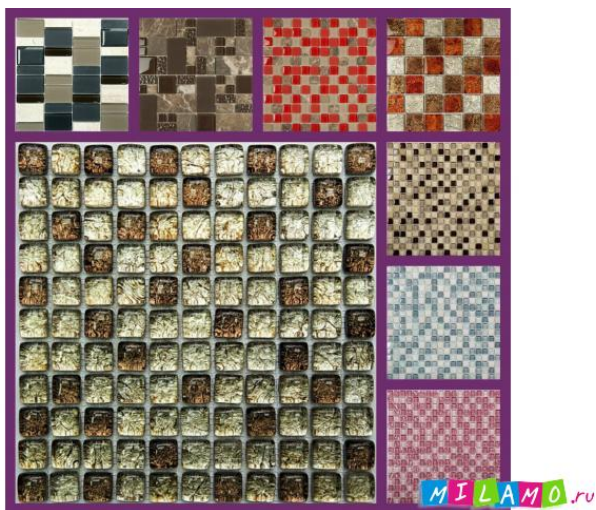

Цена:

1250 руб.

NSmosaic представляет широкий ассортимент мозаики: стекло, натуральный камень, металл и их комбинации.

Главной задачей NSmosaic является:

- качественное и профессиональное обслуживание клиентов
- расширение ассортимента мозаики
- использование гибкой системы ценообразования
- различные формы поставок и оплаты, в зависимости от интересов клиента