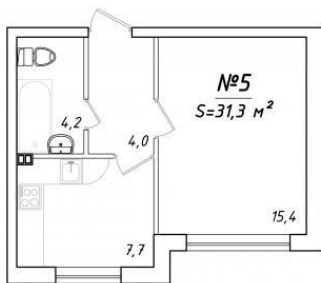

Цена:

1930000 руб.

Общая площадь квартиры - 31,3 м²
Жилая площадь - 15,4 м²
С/у - 4,2 м²
Кухня - 7,7 м²
Прихожая - 4,0 м²
Высота потолков - 2,79 м

Квартира расположена на 1-ом этаже
малоэтажного жилого дома.
Всего в доме 30 квартир, 2 подъезда, 3 этажа.
Адрес дома: Санкт-Петербург, г. Павловск,
пос. Динамо, ул. Пионерская, д.1.