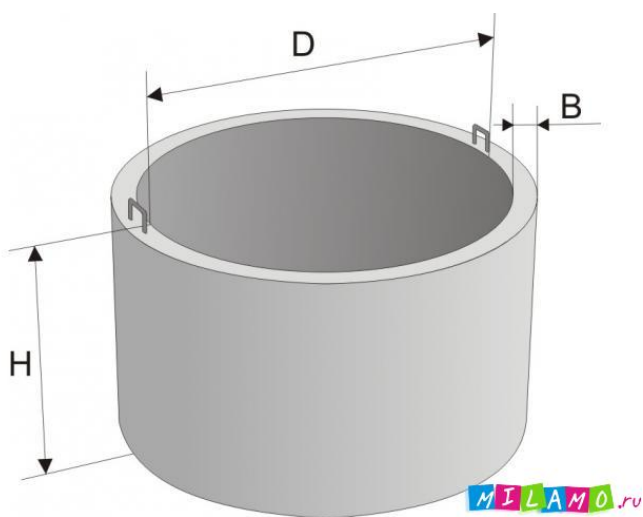

Предлагаем Вам, ЖБИ изделия от завода производителя.

- Железобетонные кольца стеновые канализационные.
- Плиты перекрытия ПП 20-1(2), ПП 15-1(2), ПП 10-1(2).
- Днище ПН 20, ПН 15, ПН 10.
- Люки полимерные 3тонн, 5т, 10т, 12т, 15т.
- Фундаментные блоки ФБС 24-3-6, 24-4-6, 12-3-6, 12-4-6.
- Столбы железобетонные.