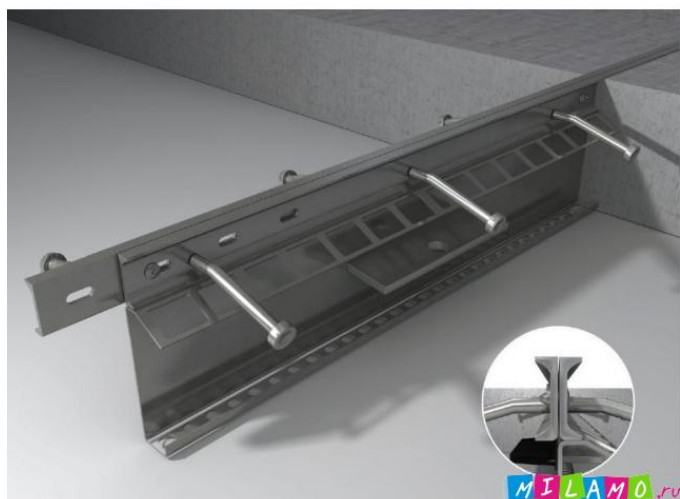

Адрес:

Москва

Цена:

Цена не указана

Несъемная металлическая опалубка Permaban AlphaJoint classic 4010 с закладными типа TD6 используется для обрамления технологических швов. Она устанавливается по периметру карт бетонирования в уровень чистового пола и выполняет несколько функций: обрамляет карту заливки, защищает кромку шва от разрушения под воздействием механических нагрузок, способствует распределению нагрузок между соседними бетонными плитами и обеспечивает движение плит относительно друг друга в горизонтальной плоскости в процессе усадки или расширения.

Опалубка AlphaJoint classic 4010 — это золотой стандарт отрасли — классическое решение, положившее начало целому типу опалубки «Альфа». Несъемная опалубка для бетонных полов — это технологичное и комплексное решение для устройства технологических швов.

Вам обеспечивается:

Защита кромки швов, подвергающихся интенсивному воздействию

Специальные изогнутые болты обеспечивают идеальную анкерку опалубки в теле бетонной плиты по всей длине профиля

Устойчивость к скручиванию и деформациям, вызываемым колесным транспортом