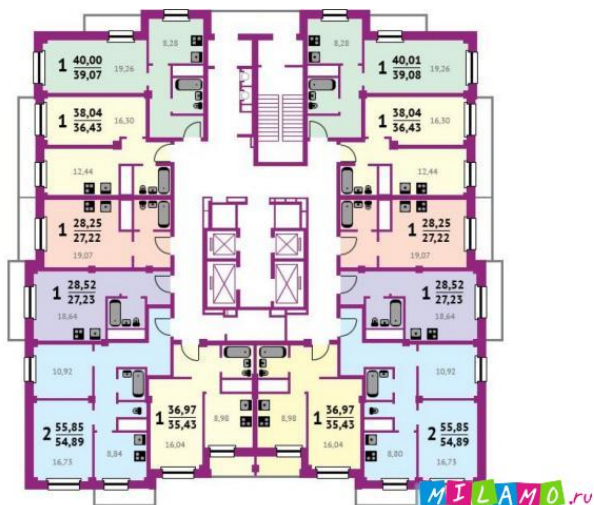

1350000 руб.

Продам Студию в жилом комплексе Нойланд-Черемушки, Шевченко, дом 1, 28 кв.м., 17/25к, чистовая отделка, сдача – конец 2015 года, все оплачено, цена 1 350т.р. Чистая продажа. Наши услуги включены в стоимость