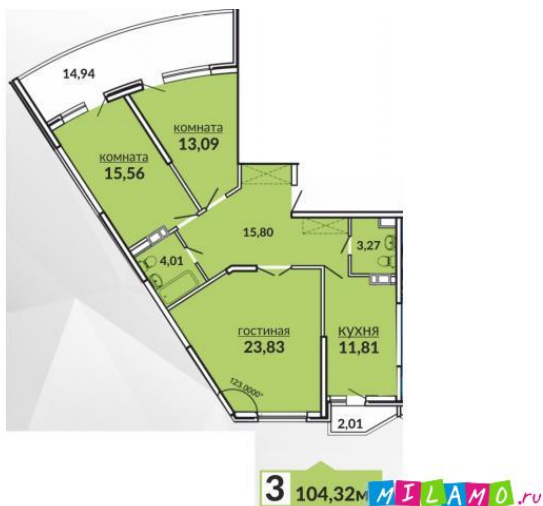

Цена:

3129600 руб.

Внимание, АКЦИЯ! 3 к.кв., ул. Кирилла Россинского, 14/16 м-к, 104,32/52,48/11,81, 2 с/у, к/изол, планировка на 2 стороны, предчистовая отделка, балкон из кухни, ленточный балкон из 2х комнат, 214 ФЗ, надежный застройщик. 1-й и цокольный этажи домов полностью предназначены под коммерческую недвижимость. Это обеспечит комплекс магазинами, аптеками, салонами красоты и создаст условия для комфортного проживания. Между домами будут располагаться зоны отдыха и детские площадки. Вблизи комплекса удобная транспортная развязка по ключевым направлениям: Ростовское шоссе, Дзержинского, Московская, Российская. Активно развивающийся район со своей инфраструктурой. Продажи от застройщика, без % с покупателя. Ипотека, мат. капитал, военная ипотека. Возможна отделка под ключ + 3 т.р. кв.м. Сдача дома 2 пол. 17 года. Звоните!