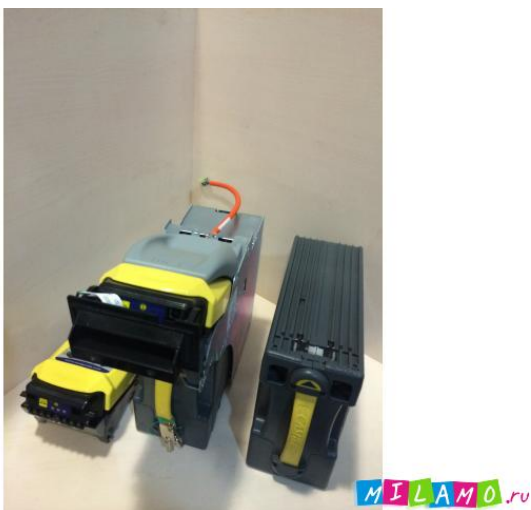

Адрес:

Москва

Цена:

1 руб.

Продам б/у купюроприемники - cashcode sm, cashcode msm, cashcode mvu, cashcode mfl, кассеты sm / msm, Mei ADVANCE; принтеры custom vkr80-1, custom vkr80-2, custom tg2480, citizen 1000/2000, Zebra TTP2030, Zebra TTP7030 и другие комплектующие для платежных и лотерейных терминалов. Работа со всеми регионами. Гарантия. Доставка. Контактный телефон: 8-929-502-26-63 Александр.