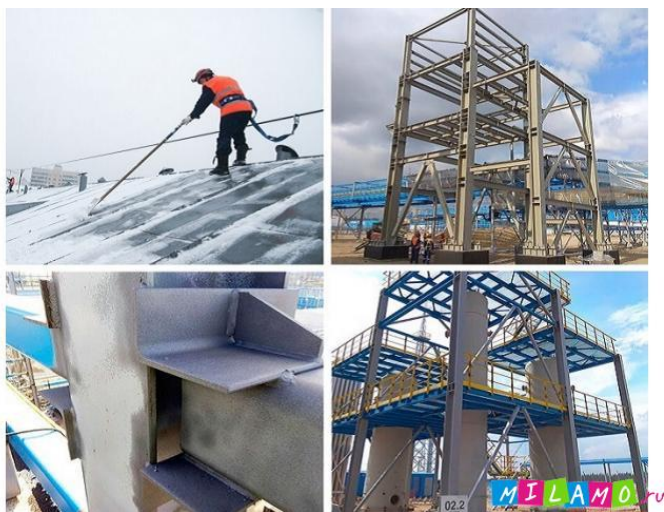

Цена:

Цена не указана

Компания СтройАртЭксперт предоставляет услуги в сфере промальпинизма с 2015 года.

Выполняем высотные работы любого уровня сложности.

Коллектив фирмы составляет более 140 профессиональных альпинистов.