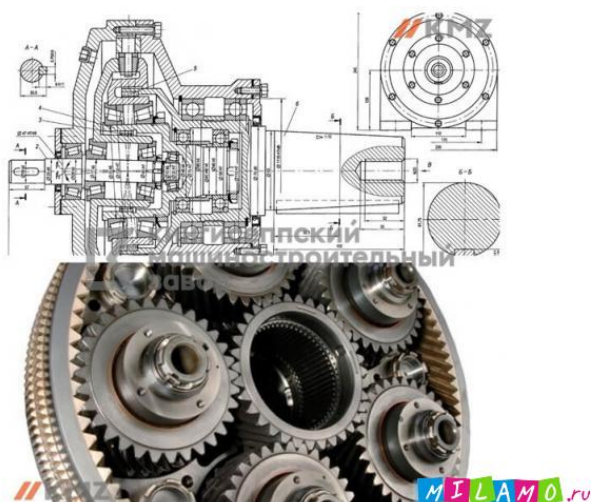

Адрес:

Белгород, Белгород, москва

Цена:

5 руб.

Производственный холдинг «Кингисеппский машиностроительный завод» - отечественное предприятие машиностроения, обладающее огромным инженерно-производственным потенциалом, собственным конструкторским бюро, литейным производством и парком станочного оборудования. Предприятие является оборонно-промышленным комплексом России, а также Системообразующим предприятием России. Производственный холдинг «Кингисеппский машиностроительный завод» принимает заказы на разработку конструкторской документации для производства планетарных передач повышенной надежности. Планетарная передача (ПП) — механическая передача вращательного движения, за счёт своей конструкции способная в пределах одной геометрической оси вращения изменять, складывать и раскладывать подводимые угловые скорости и/или крутящий момент. Обычно является элементом трансмиссии различных технологических и транспортных машин.