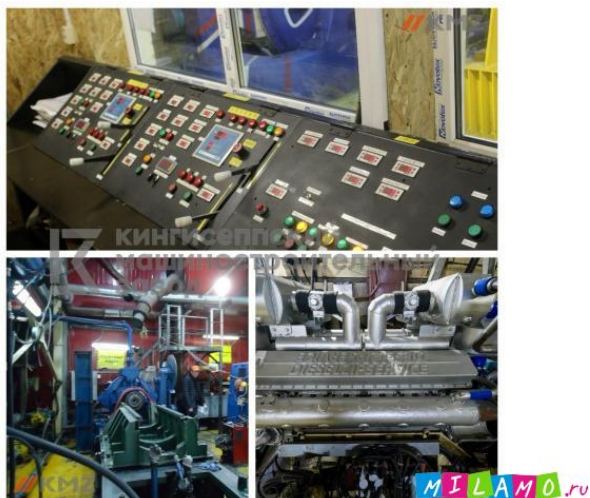

Производственный холдинг «Кингисеппский машиностроительный завод» проводит работы по капитальному ремонту дизельных двигателей типа 2А-9ДГ, 1А-9ДГД49, Д50, 6ЧН21/21, типа М503, М40, М756 и др. Производственный холдинг «Кингисеппский машиностроительный завод» предприятие полного с литейным производством, мех. обработкой сборкой и возможностью испытаний дизелей для бронетанковой техники типа УТД20, В46, В84, судовых двигателей типа М50, М503, М504, М512, 520 и т.д., Тепловозных двигателей типа Д49, Д50, 6ЧН21/21, М756, 14Д40, Д100 и т.д. Все работы выполняются квалифицированными специалистами, прошедшими специальную подготовку по определенным видам ремонта. Производственный холдинг «Кингисеппский машиностроительный завод» обладает всей необходимой нормативной документацией для проведения всех видов ремонта. Испытательный комплекс включает 14 испытательных стендов: Мощностью 14000 л.с. – для двигателя М507 в сборе (два отсека и ГРП), а также газотурбинных двигателей, в том числе промышленного газотурбинного двигателя АИ-20; Мощностью до 10000 л.с. – стенд для испытания главных судовых двигателей с максимальным оборотом на фланце отбора мощности в 1450 об/мин, оснащенный гидротормозом AVL; Мощностью 7000