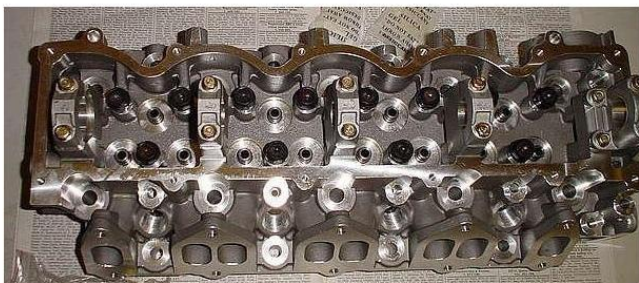

Поиск и отправка автозапчастей

Контакт: Александр
 Email: baza_jp@bk.ru
http://milamo.ru/transport/avtozapchasti/poisk_i_otpravka_avtozapchastey_i4217

Адрес: Владивосток
 Цена: Цена не указана

MILAMO.ru

Найдем любую автозапчасть, проверим на качество, рабочее и внешнее состояние.
 Надо, вышлем фото запчасти со всех сторон.
 Контрактные автозапчасти. Япония.
 Новые головки на ДВС.
 Мопеды, мини трактора, мини экскаваторы, снегоуборочная техника и др. спец техника с предпродажной подготовкой. Япония
 Отправим из Владивостока любой, выгодной для Вас ТК.
 Полный отчет по передвижению груза.
 Опыт 20 лет. Работаем давно и надежно.
 Точная стоимость, рассчитывается на основании Вашего конкретного запроса (?):
 Какая автозапчасть
 Дальнейшее следование груза в РФ
 Упаковка
 Указывайте всю имеющуюся информацию об автомобиле!
 Автозапчасти, ДВС, АКПП, МКПП, оптика, кузовщина, ходовая часть...