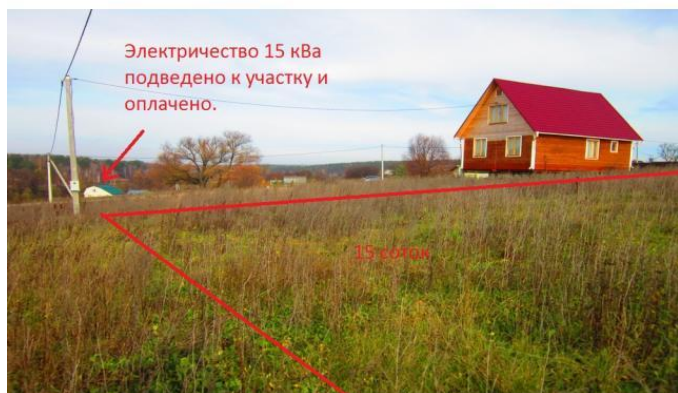

Участки ИЖС по 15 соток

Контакт: Давид
 Email: elena0551@mail.ru
http://milamo.ru/nedvijimost/zemlya/uchastki_ijs_po_15_sotok_i5193

Адрес: д. Злобино, Давид, 89056256500
 Цена: 490000 руб.

MILAMO.ru

Участки ИЖС по 15 соток Симферопольское шоссе 100 км от МКАД в д. Злобино участки непосредственно примыкают друг к другу. Крайний граничит с лесом, а в 100 м. протекает р.Скнига
 Электричество подведено к границам участков и оплачено. Выделяемая мощность на каждый участок составляет 15 кВа (380V)
 круглогодичный асфальтированный подъезд
 д.Злобино со всех сторон окружена живописнейшими лесами. В 2-х км располагается музей-усадьба Болотова.
 документы полностью готовы
 Стоимость каждого участка составляет: 490 000рублей