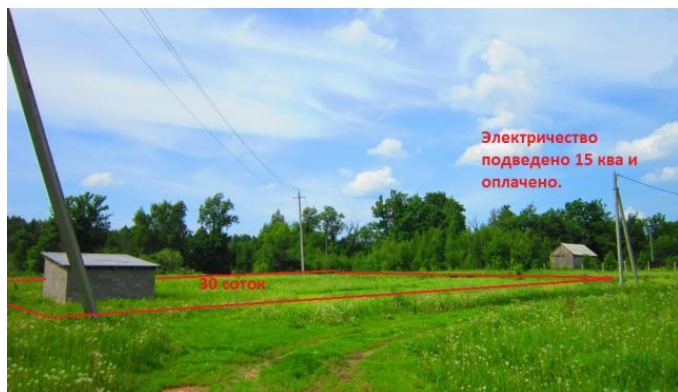

MILAMO.RU

Участок 30 соток под (ИЖС)

Контакт: Аноним

Email: info@v-dacha.ru

<http://milamo.ru/nedvijimost/zemlya/uchastok_30_sotok_pod_ijs_i6642>

Адрес:

д.Велегож , Давид : 89156934508

Цена:

1300000 руб.

MILAMO.ru

Симферопольское ш. 100 км от МКАД Заокский район д.Татарские Хутора. Участок 30 соток под (ИЖС) .Электричество подведено к границе участка и оплачено , выделяемая мощность (15 квв),

Круглогодичный подъезд по щебневой дороге. На участке построен гараж из керамзитоблоков на монолитном фундаменте площадью 30 кв.м. Газ в 200 м. подключение реально. Есть возможность добираться общественным транспортом 25 минут ходьбы от Ж/Д станции «Тарусская» либо на такси от станции. В 100 м от участка пруд пригодные для рыбалки. Задней стороной участок примыкает к берёзовой роще,

Документы полностью готовы

Цена: 1300 000р.

Участок 30 соток под (ИЖС)

Аноним

info@v-dacha.ru

<http://milamo.ru/uchastok_30_sotok_pod_ijs_i6642>

Участок 30 соток под (ИЖС)

Аноним

info@v-dacha.ru

<http://milamo.ru/uchastok_30_sotok_pod_ijs_i6642>

Участок 30 соток под (ИЖС)

Аноним

info@v-dacha.ru

<http://milamo.ru/uchastok_30_sotok_pod_ijs_i6642>

Участок 30 соток под (ИЖС)

Аноним

info@v-dacha.ru

<http://milamo.ru/uchastok_30_sotok_pod_ijs_i6642>

Участок 30 соток под (ИЖС)

Аноним

info@v-dacha.ru

<http://milamo.ru/uchastok_30_sotok_pod_ijs_i6642>

Участок 30 соток под (ИЖС)

Аноним

info@v-dacha.ru

<http://milamo.ru/uchastok_30_sotok_pod_ijs_i6642>

Участок 30 соток под (ИЖС)

Аноним

info@v-dacha.ru

<http://milamo.ru/uchastok_30_sotok_pod_ijs_i6642>

Участок 30 соток под (ИЖС)

Аноним

info@v-dacha.ru

<http://milamo.ru/uchastok_30_sotok_pod_ijs_i6642>

Участок 30 соток под (ИЖС)

Аноним

info@v-dacha.ru

<http://milamo.ru/uchastok_30_sotok_pod_ijs_i6642>

Участок 30 соток под (ИЖС)

Аноним

info@v-dacha.ru

<http://milamo.ru/uchastok_30_sotok_pod_ijs_i6642>