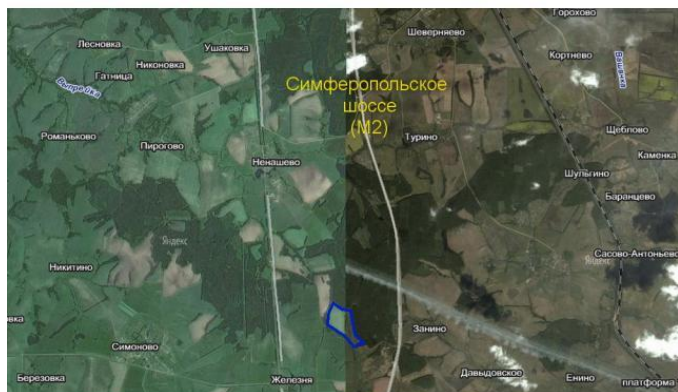

Цена:

6500000 руб.

MILAMO.ru

Продается 11 Га возле Симферопольского шоссе, 90 км от МКАД, Заокский район Тульская область неподалеку от деревни Крюково, граничит с Серпуховским районом.

Участок вплотную прилегает к федеральной трассе

Отличное место под любые цели от сельхоз производства до стоянки для фур

Есть съезд с шоссе непосредственно на участок

3 Га леса в собственности, по границе проходит густой лес

Солидные соседи, коммуникации по границе